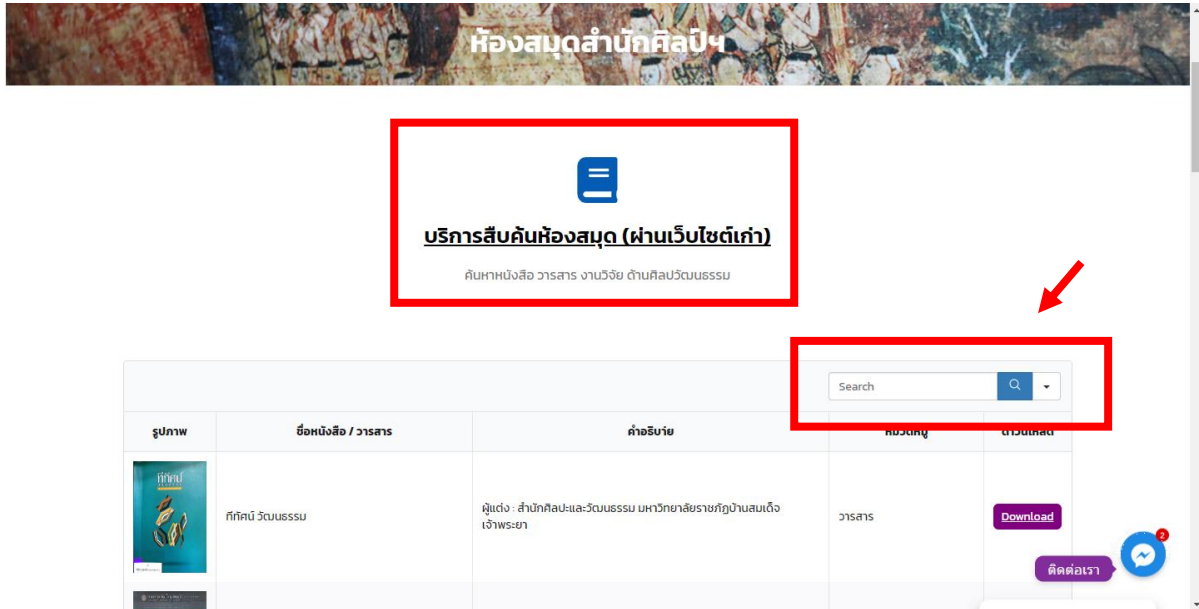

วิธีการใช้งานระบบสืบค้น หนังสือด้านศิลปวัฒนธรรม หอสมุดศิลปวัฒนธรรม สำนักศิลปะและวัฒนธรรม มหาวิทยาลัยราชภัฏเพชรบูรณ์

1 เข้าไปที่เว็บไซต์ <https://artculture.pcru.ac.th>

2 เลือกหัวข้อ บริการประชาชน

3 คลิกเลือกหัวข้อ สืบค้น หนังสือด้านศิลปวัฒนธรรม ห้องสมุดศิลปวัฒนธรรม

4 คลิกสืบค้น หนังสือด้านศิลปวัฒนธรรม ห้องสมุดศิลปวัฒนธรรม

ปรากฏหน้าสืบค้น หนังสือด้านศิลปวัฒนธรรม ห้องสมุดศิลปวัฒนธรรม

สามารถสืบค้นผ่านเว็บไซต์เก่า หรือ Search

5 Search

พิมพ์คำค้นหาที่ต้องการลงในช่อง Search